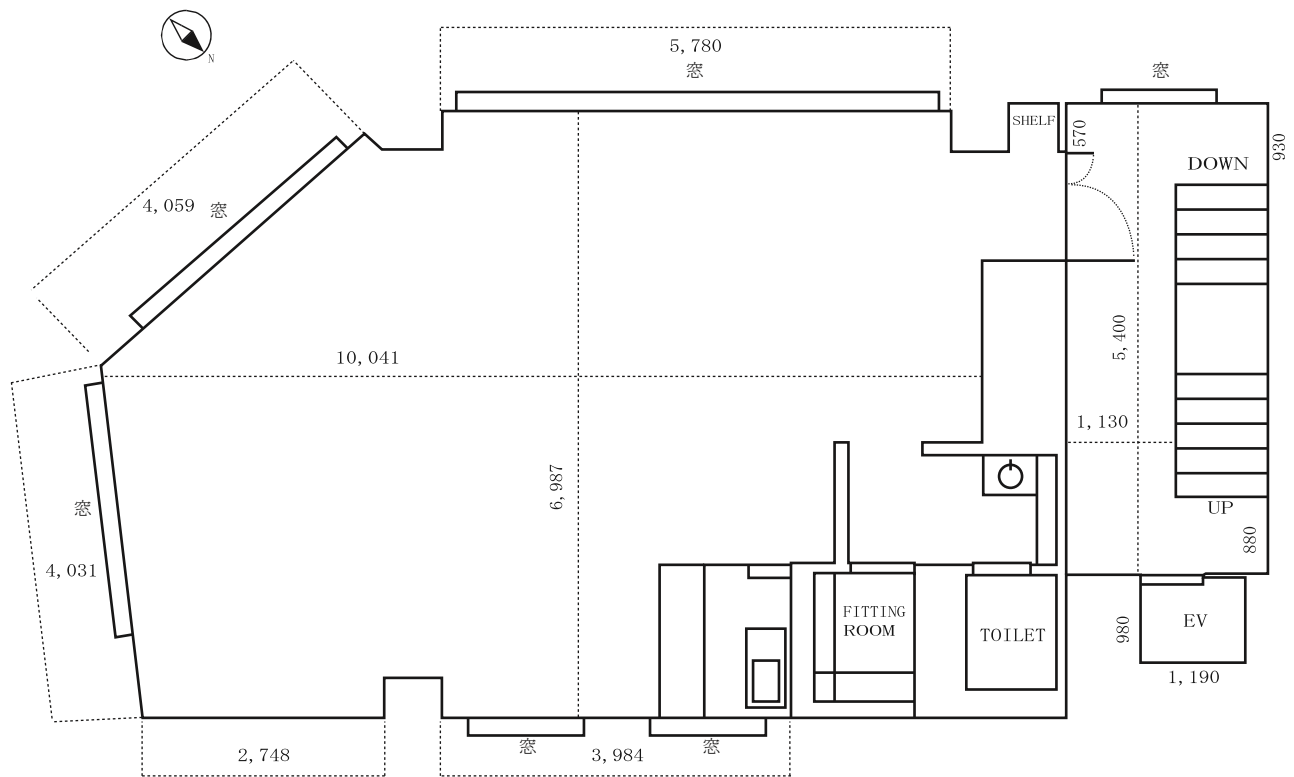

N Studio 図面

- 広さ：約 72 m²
- 【室内】天井高：2m858
- 【室内】梁下高：2m352
- 【廊下】天井高：2m858
- スタジオ入口：W1m180, H2m30
- エレベーター：W70cm, H2m
- 電気容量：50A