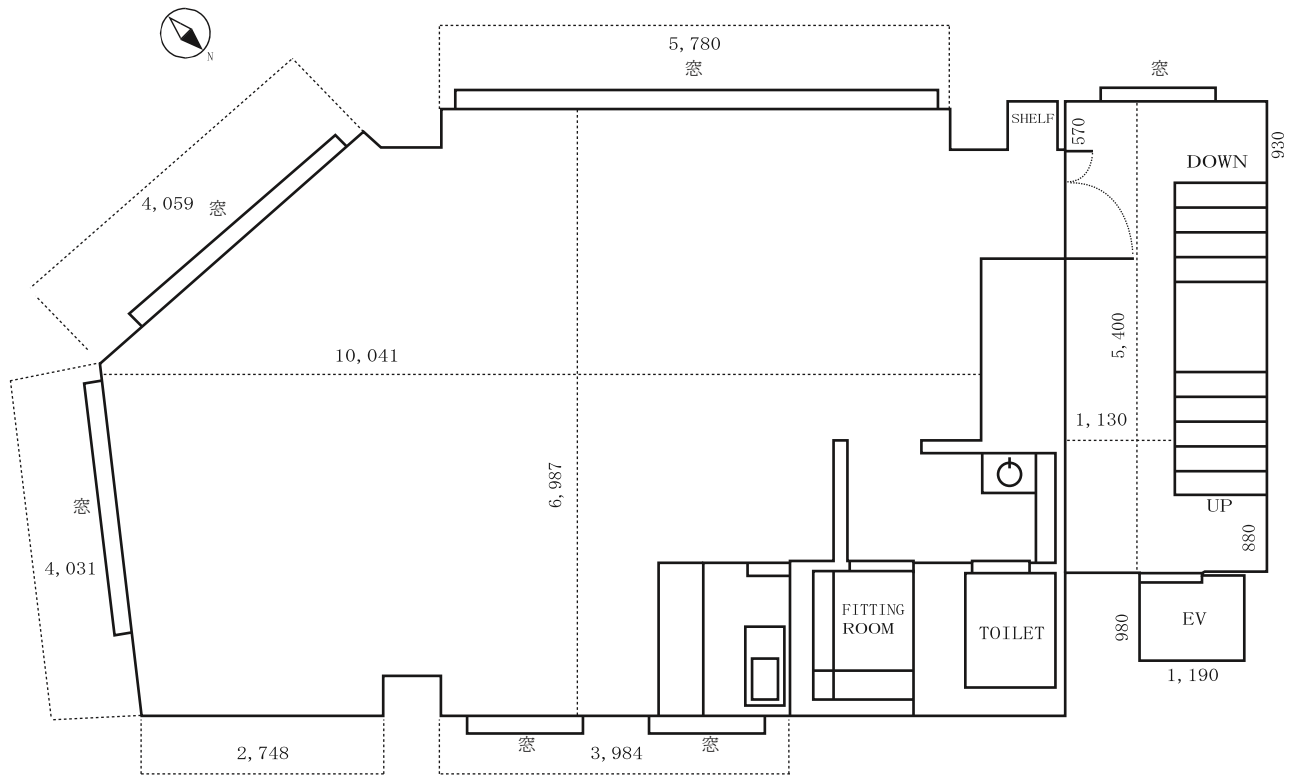

N Studio 図面

- 広さ：約 72 m²
- 【室内】天井高：2m760
- 【室内】梁下高：2m240-2m265
- 【廊下】天井高：2m858
- スタジオ入口：W1m180, H2m30
- エレベーター：W70cm, H2m
- 電気容量：50A