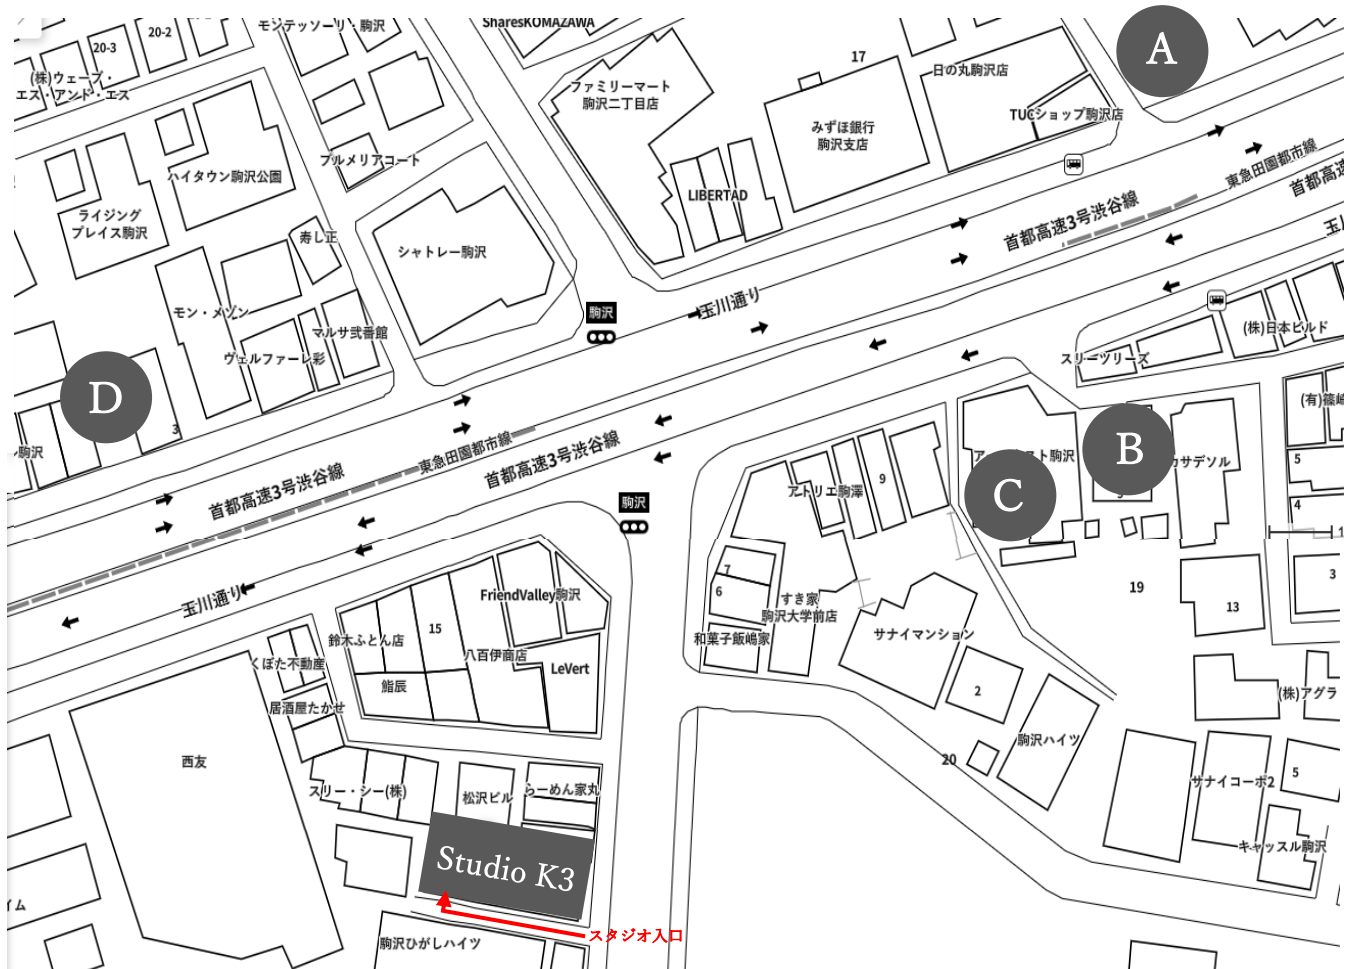

## A タイムズ駒沢交差点【14台】

東京都世田谷区駒沢 2-16

最大料金：駐車後 24 時間 最大料金¥1,900

19:00-08:00 最大料金 ¥500

通常料金：15 分／¥300

## B エコロパーク駒沢第3【2台】

東京都世田谷区駒沢 1-17-11

駐車後 24 時間 最大料金¥1,800(1 回限り)

時間内最大料金 8:00-8:00) ¥400

通常料金：15 分／¥200

## C NPC24H 駒沢 1 丁目パーキング【5台】

東京都世田谷区駒沢 1-19-8

最大料金：12 時間毎 ¥2,000

全日夜間 ¥500(18:00-8:00)

通常料金：15 分／¥200

## D パラカ駒沢第4【6台】

東京都世田谷区駒沢 3 丁目 2

全日 0:00~24:00 20 分¥300

最大料金 全日 入庫後 24 時間迄¥1,500(1~2 番)

最大料金 全日 入庫後 24 時間迄¥1,600(3~6 番)

最大料金 全日 20:00~8:00 ¥500